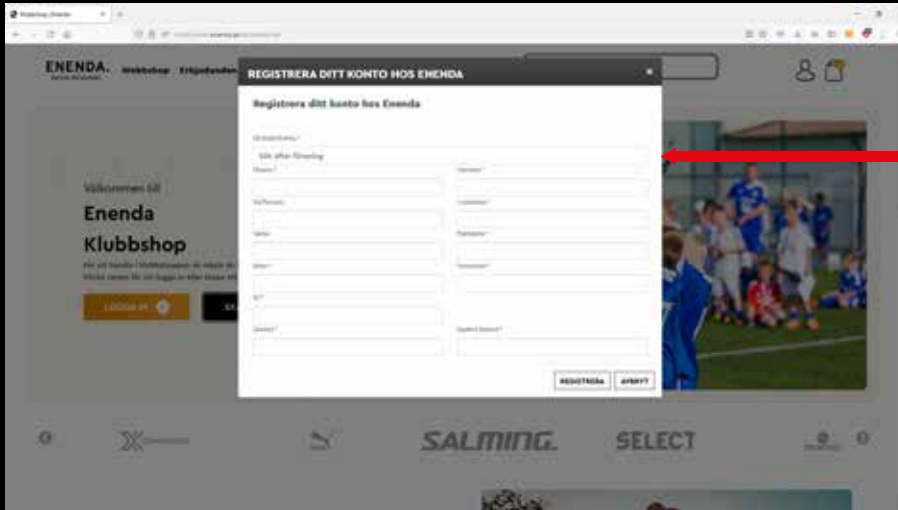

ENENDA.

Partner till idrotten

Klicka på "klubbshop"

Klicka på "skapa konto"

Välj aktuell förening och fyll i samtliga personliga uppgifter. Välj ett lösenord. När allt är ifyllt trycker du på "REGISTRERA" så kommer ni till vald förenings hemsida.