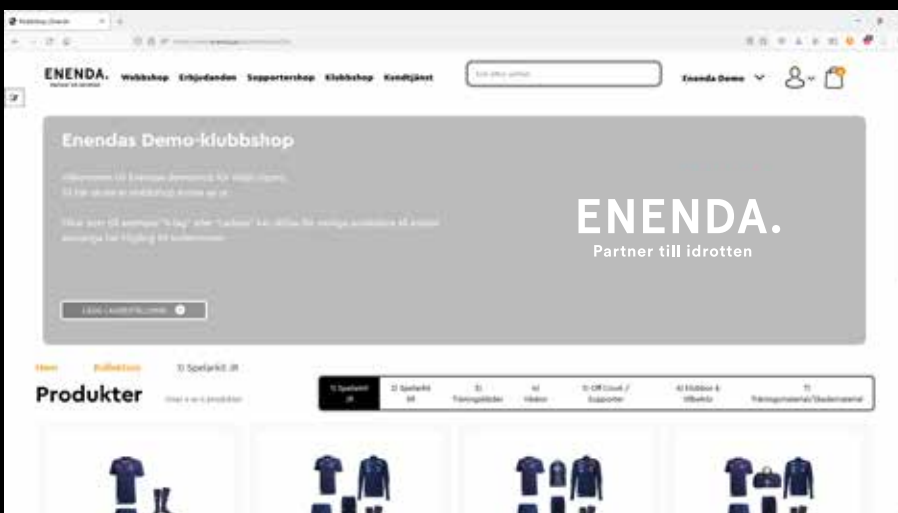

ENENDA.

Partner till idrotten

Klicka på "klubbshop"

Klicka på "skapa konto"

Välj aktuell förening och fyll i samtliga personliga uppgifter. Välj ett lösenord. När allt är ifyllt trycker du på "REGISTRERA" så kommer ni till vald förenings hemsida.