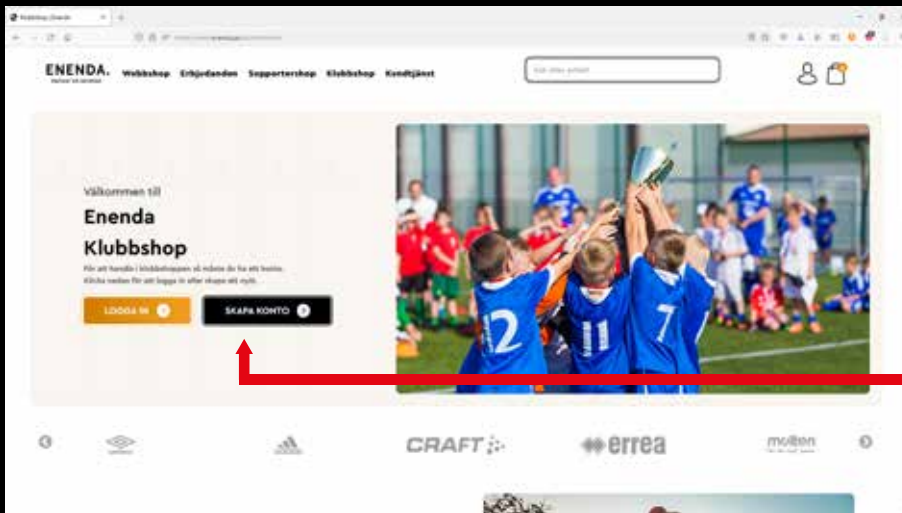

ENENDA.

Partner till idrotten

Klicka på "klubbshop"

Klicka på "skapa konto"

Välj aktuell förening och fyll i samtliga personliga uppgifter. Välj ett lösenord. När allt är ifyllt trycker du på "REGISTRERA" så kommer ni till vald förenings hemsida.